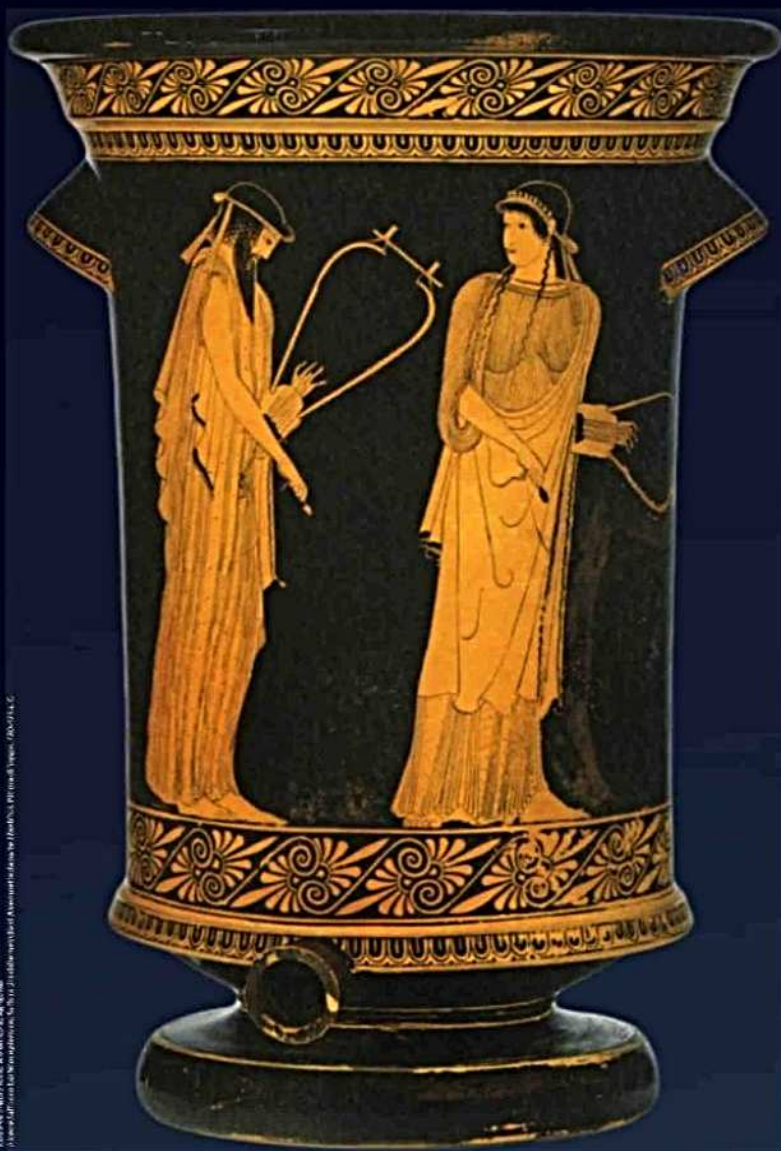

Arte e Musica al Museo natale 2012

3 edizione

17 dicembre 2011 - 26 gennaio 2013

17 dicembre 2012 ore 18.00
Novene ad Agrigento tra fede e tradizioni

20 dicembre 2012 ore 18.00
Concerto per chitarra classica
Elio Lombardo

21 dicembre 2012 ore 18.00
Rappresentazione teatrale sulla storia del
Natale dalle origini ai giorni nostri

28 dicembre 2012 ore 18.00
VESTIGIA NOBILIA
Tra Storia e Segni
Frammenti ceramici e lapidei
dall'antichità al medioevo
Monastero di Santo Spirito - Agrigento
In collaborazione con la Soprintendenza BB.CCAA di
Agrigento

29 dicembre 2012 ore 18.00
Concerto per canto e pianoforte
Alessandra Lombardo, mezza soprano
Giuseppe Milla, chitarra

11 gennaio 2012 ore 18.00
Quartetto "Amadeus" per clarinetto
Manuele Vizzalona, clarinetto
Giuseppe Aquilotti, clarinetto
Gaetano Strazzanti, clarinetto
Luigi Cuva, clarinetto basso

26 gennaio ore 18.00
Sikanja mandolin ensemble
Giuseppe Castellano, contrabbasso
Raffaele Pullara, mandolino
Lorenzo Puma, mandolino

Il Direttore del Museo
Gabriella Costantino

MARAG
MUSEO ARCHEOLOGICO REGIONALE
PIETRO GRIFFO DI AGRIGENTO

Regione Siciliana
Assessorato dei Beni Culturali e dell'Identità Siciliana
Dipartimento dei Beni Culturali e dell'Identità Siciliana
Museo Archeologico Pietro Griffo di Agrigento

Responsabile URP Dott.ssa Donatella Mangione
Tel. 0922 401565 - urpmuseoag@regione.sicilia.it

MARAG
PIETRO GRIFFO DI AGRIGENTO
MUSEO ARCHEOLOGICO REGIONALE

Comune di Agrigento

www.regione.
sicilia.it/
beniculturali